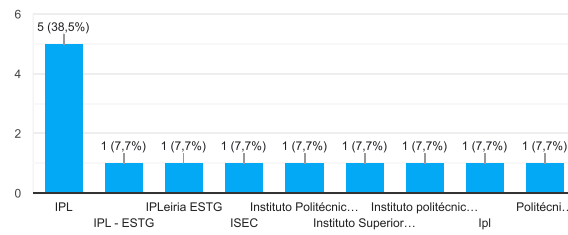

ESTUDAR

2- Estando a estudar, qual a designação do curso que frequenta neste momento:

15 respostas

- Engenharia Informática
- Engenharia informatica
- Introdução a veículos elétricos e híbridos
- CTESP- Desenvolvimento de produtos multimedia
- Programação de Sistemas de Informação
- Tesp de redes e sistemas informáticos
- Tesp de programação de sistemas de informação
- Gestão de Empresas
- multimedia
- Veiculos Elétricos e Híbridos
- Manutenção electromecânica
- .
- TeSP Programação em Sistemas de Informação
- Tesp Sistemas Eletromecânicos

3- Diga qual o nome da instituição onde frequenta o referido curso:

[Copiar](#)

13 respostas

TRABALHAR

2 - Diga se está a exercer uma profissão relacionada com o curso que frequentou na ESJCFE.

[Copiar](#)