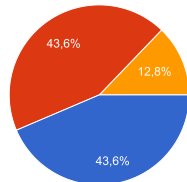

- CPGEI - Gestão de Equipamentos Informáticos (Triénio 2016/2019)
- CPTIS - Técnico de Informática - Sistemas (Triénio 2017/2020)
- CPTIS - Técnico de Informática - Sistemas (Triénio 2018/2021)

1 - Qual a sua Situação Face a Emprego (janeiro 2022)

[Copiar](#)

39 respostas